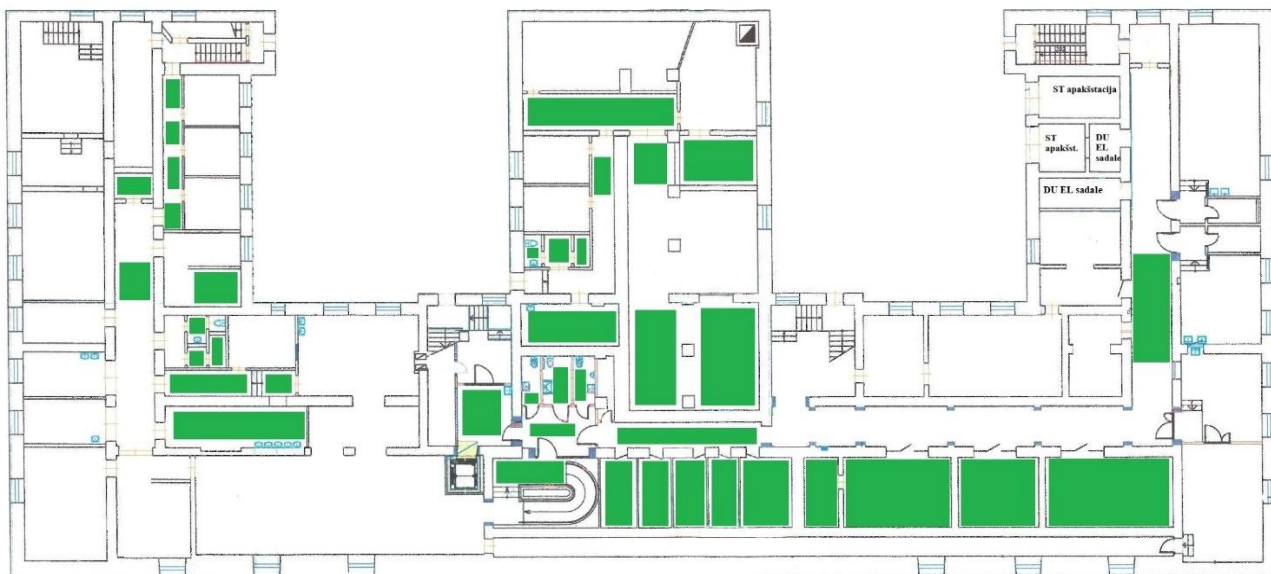

# The safest shelter locations in the academic building of Daugavpils University, Vienības iela 13, Daugavpils

Basement level at Vienības iela 13

 - Drošāko patvēruma vietu apzīmējums

Cokola stāvs Vienības iela 13

First floor at Vienības iela 13

 - Drošāko patvēruma vietu apzīmējums

1.STĀVS Vienības iela 13