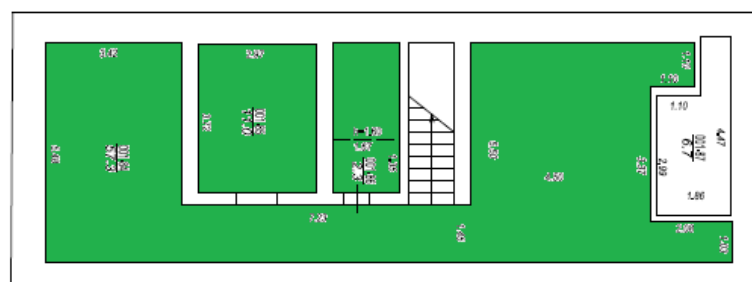

 - Drošāko patvēruma vietu apzīmējums **Parādes iela 1** **4.stāvs**

**The safest shelter locations in the laboratory building of Daugavpils University,  
Parādes iela 1a, Daugavpils**

First floor at Parādes iela 1a

# The safest shelter locations in the sports complex of Daugavpils University, Kandavas iela 1, Daugavpils

On the 1st floor of the sports complex:

In the basement level of the sports complex:

 - Drošāko patvēruma vietu apzīmējums