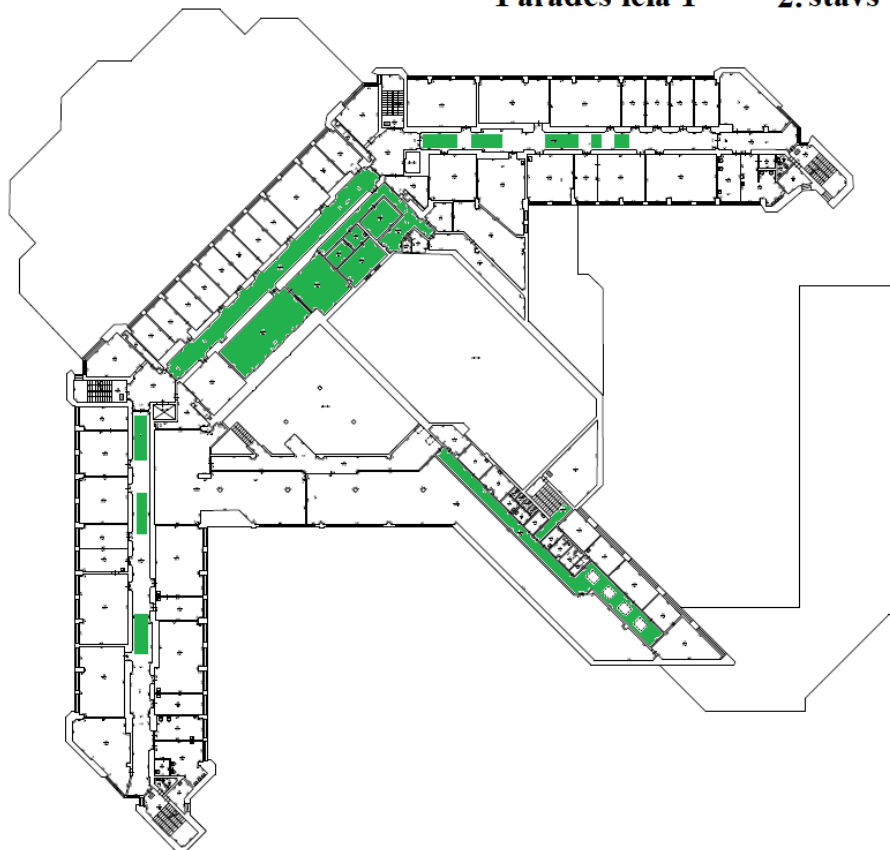

# The safest shelter locations in the academic building of Daugavpils University, Parādes iela 1, Daugavpils

Basement level at Parādes iela 1

 - Drošāko patvēruma vietu apzīmējums **Parādes iela 1 cokola stāvs**

First floor at Parādes iela 1

 - Drošāko patvēruma vietu apzīmējums **Parādes iela 1 1.stāvs**

Second floor at Parādes iela 1

 - Drošāko patvēruma vietu apzīmējums **Parādes iela 1 2. stāvs**

Fourth floor at Parādes iela 1