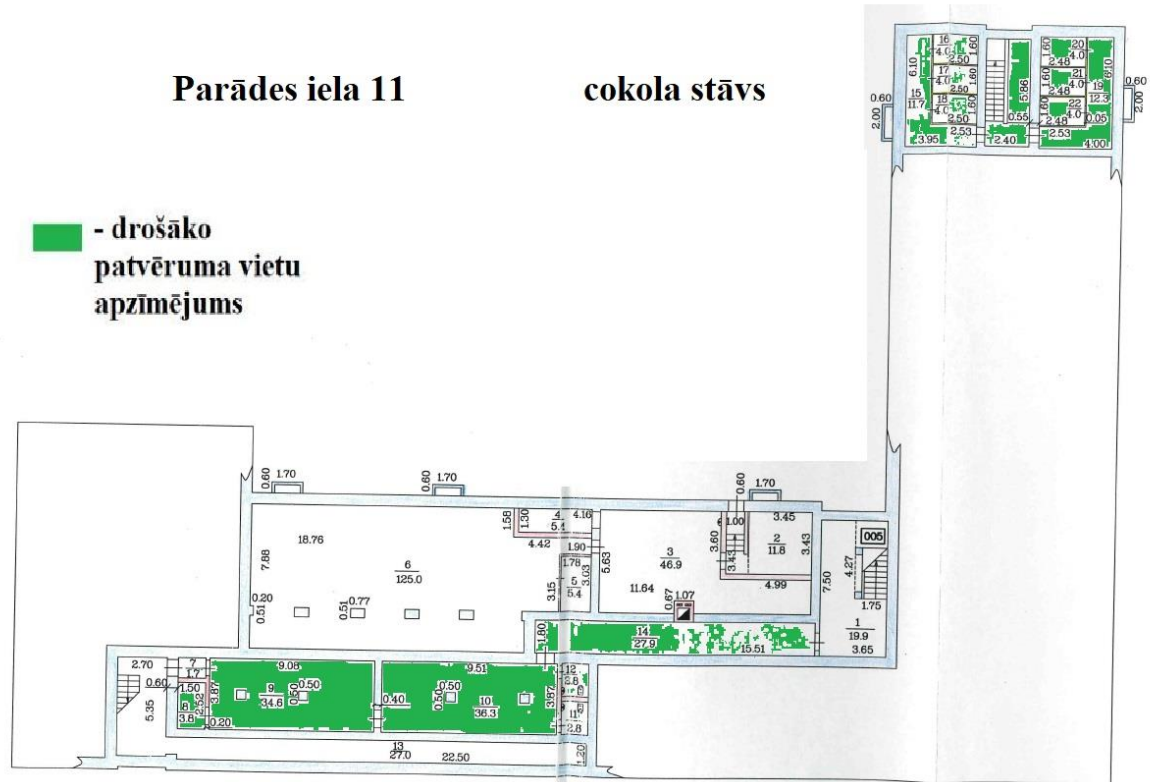

h-2.52

**The safest shelter locations in the student dormitory of Daugavpils University, Sporta iela 8, Daugavpils**

Basement level at Sporta iela 8

**Sporta iela 8 cokola stāvs**

**-drošāko patvēruma vietu apzīmējums**

First floor at Sporta iela 8

Second floor at Sporta iela 8

Second floor at Sporta iela 8

Sporta iela 8 3. stāvs

Fourth floor at Sporta iela 8

Sporta iela 8 4. stāvs

Fifth floor at Sporta iela 8

**The safest shelter locations in the student dormitory of Daugavpils University, Parādes iela 11, Daugavpils**

Basement level at Parādes iela 11

First floor at Parādes iela 11

Parādes iela 11

1.stāvs

 - Drošāko patvēruma vietu apzīmējums

Second floor at Parādes iela 11

Parādes iela 11

2.stāvs