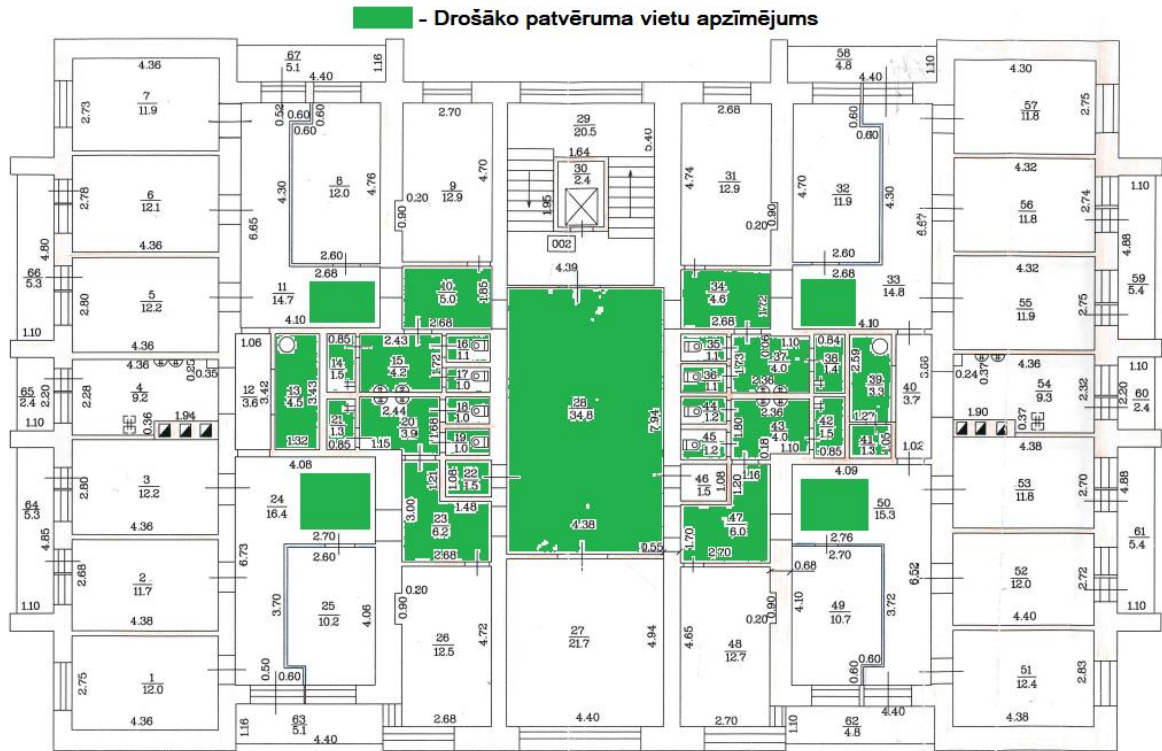

 - Drošāko patvēruma vietu apzīmējums **Parādes iela 1** **4.stāvs**

**The safest shelter locations in the laboratory building of Daugavpils University,  
Parādes iela 1a, Daugavpils**

First floor at Parādes iela 1a

# The safest shelter locations in the sports complex of Daugavpils University, Kandavas iela 1, Daugavpils

On the 1st floor of the sports complex:

In the basement level of the sports complex:

 - Drošāko patvēruma vietu apzīmējums

# The safest shelter locations in the student dormitory of Daugavpils University, Sporta iela 6, Daugavpils

Basement level at Sporta iela 6

First floor at Sporta iela 6

Second floor at Sporta iela 6

**Sporta iela 6 2. stāvs**

h-2.52

**The safest shelter locations in the student dormitory of Daugavpils University, Sporta iela 8, Daugavpils**

Basement level at Sporta iela 8

**Sporta iela 8 cokola stāvs**

**-drošāko patvēruma vietu apzīmējums**