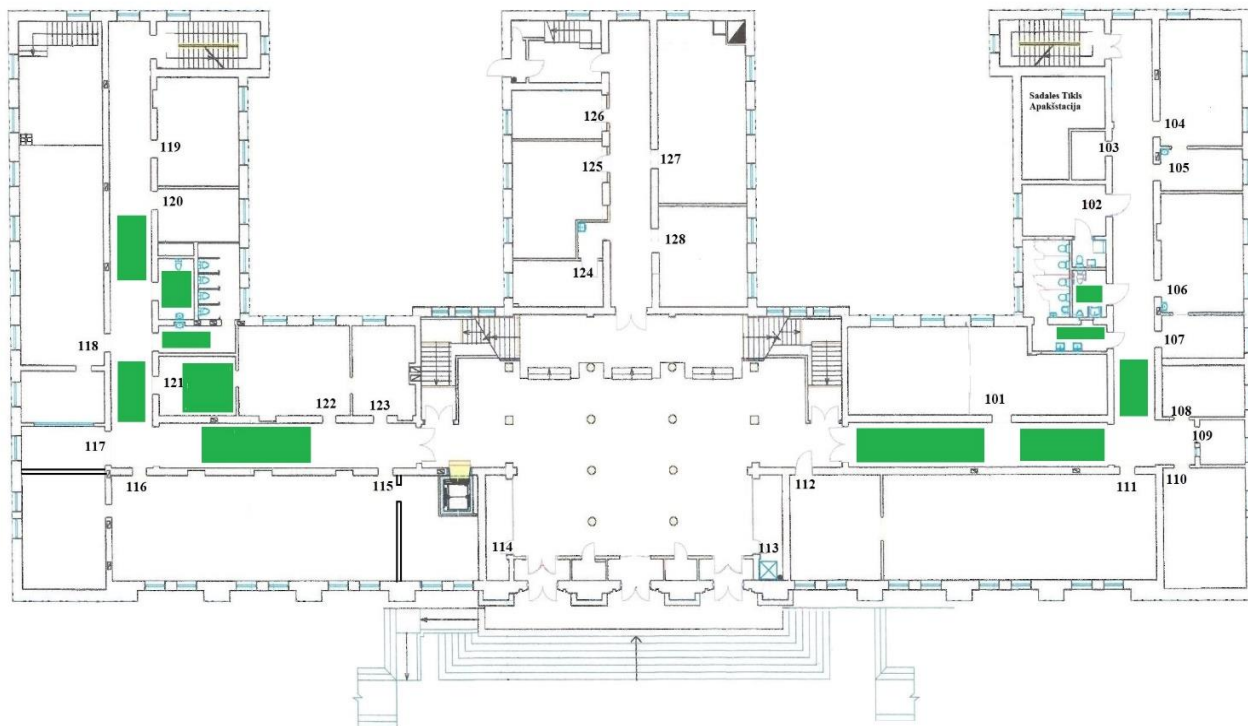

# The safest shelter locations in the academic building of Daugavpils University, Vienības iela 13, Daugavpils

Basement level at Vienības iela 13

 - Drošāko patvēruma vietu apzīmējums

Cokola stāvs Vienības iela 13

First floor at Vienības iela 13

 - Drošāko patvēruma vietu apzīmējums

1.STĀVS Vienības iela 13