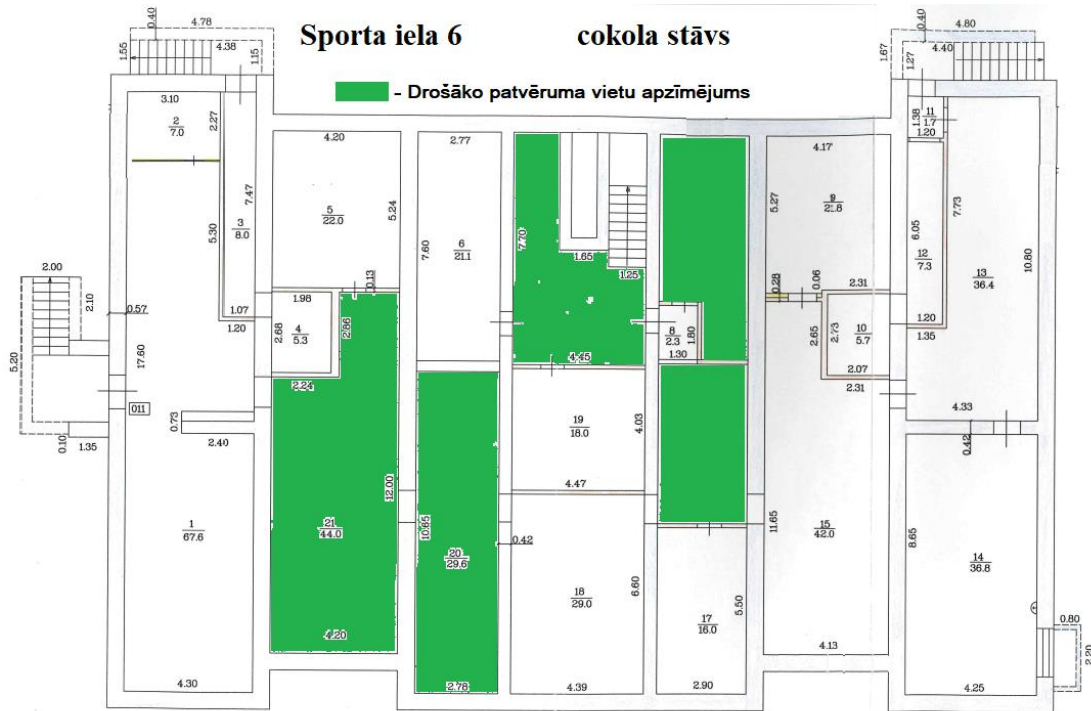

First floor at Parādes iela 1

 - Drošāko patvēruma vietu apzīmējums **Parādes iela 1 1.stāvs**

Second floor at Parādes iela 1

 - Drošāko patvēruma vietu apzīmējums **Parādes iela 1 2. stāvs**

Fourth floor at Parādes iela 1

 - Drošāko patvēruma vietu apzīmējums **Parādes iela 1** **4.stāvs**

**The safest shelter locations in the laboratory building of Daugavpils University,  
Parādes iela 1a, Daugavpils**

First floor at Parādes iela 1a

# The safest shelter locations in the sports complex of Daugavpils University, Kandavas iela 1, Daugavpils

On the 1st floor of the sports complex:

In the basement level of the sports complex:

 - Drošāko patvēruma vietu apzīmējums

# The safest shelter locations in the student dormitory of Daugavpils University, Sporta iela 6, Daugavpils

Basement level at Sporta iela 6

First floor at Sporta iela 6

Second floor at Sporta iela 6

**Sporta iela 6 2. stāvs**