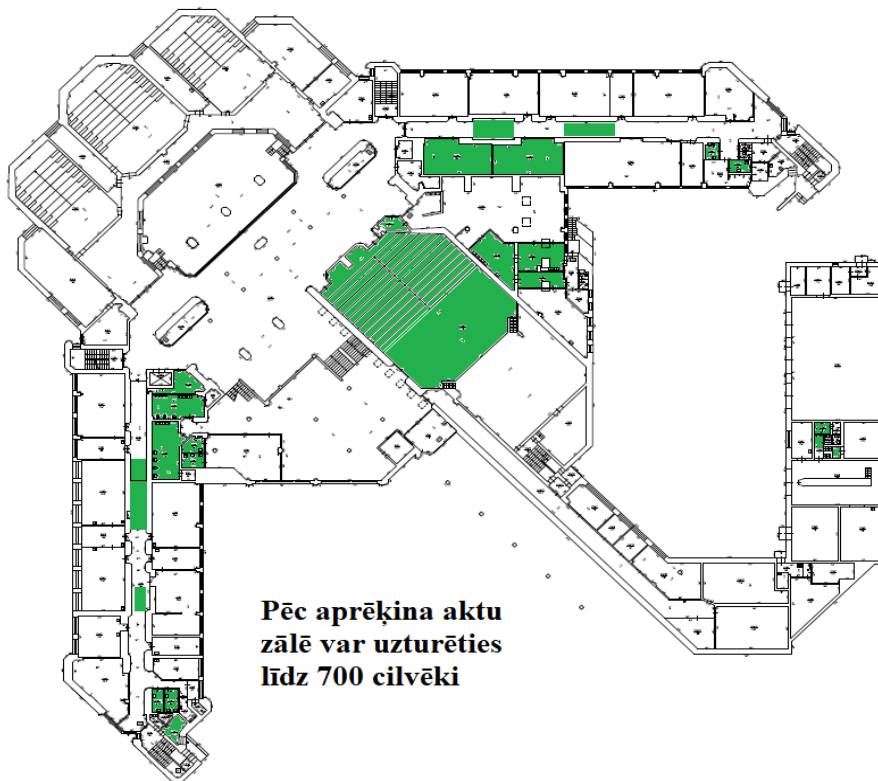

# The safest shelter locations in the academic building of Daugavpils University, Parādes iela 1, Daugavpils

Basement level at Parādes iela 1

 - Drošāko patvēruma vietu apzīmējums **Parādes iela 1 cokola stāvs**

First floor at Parādes iela 1

 - Drošāko patvēruma vietu apzīmējums **Parādes iela 1 1.stāvs**

Second floor at Parādes iela 1

 - Drošāko patvēruma vietu apzīmējums **Parādes iela 1 2. stāvs**

Fourth floor at Parādes iela 1