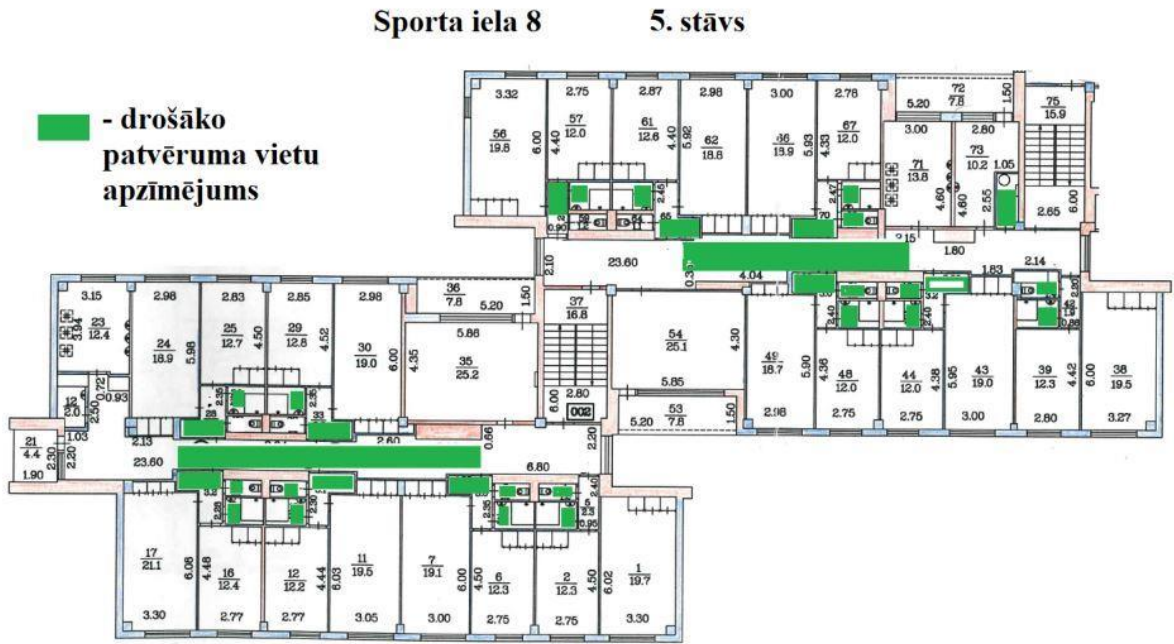

h-2.52

**The safest shelter locations in the student dormitory of Daugavpils University, Sporta iela 8, Daugavpils**

Basement level at Sporta iela 8

**Sporta iela 8 cokola stāvs**

**-drošāko patvēruma vietu apzīmējums**

First floor at Sporta iela 8

Second floor at Sporta iela 8

Second floor at Sporta iela 8

Sporta iela 8 3. stāvs

Fourth floor at Sporta iela 8

Sporta iela 8 4. stāvs

Fifth floor at Sporta iela 8

**The safest shelter locations in the student dormitory of Daugavpils University, Parādes iela 11, Daugavpils**

Basement level at Parādes iela 11

First floor at Parādes iela 11

Parādes iela 11

1.stāvs

 - Drošāko patvēruma vietu apzīmējums

Second floor at Parādes iela 11

Parādes iela 11

2.stāvs