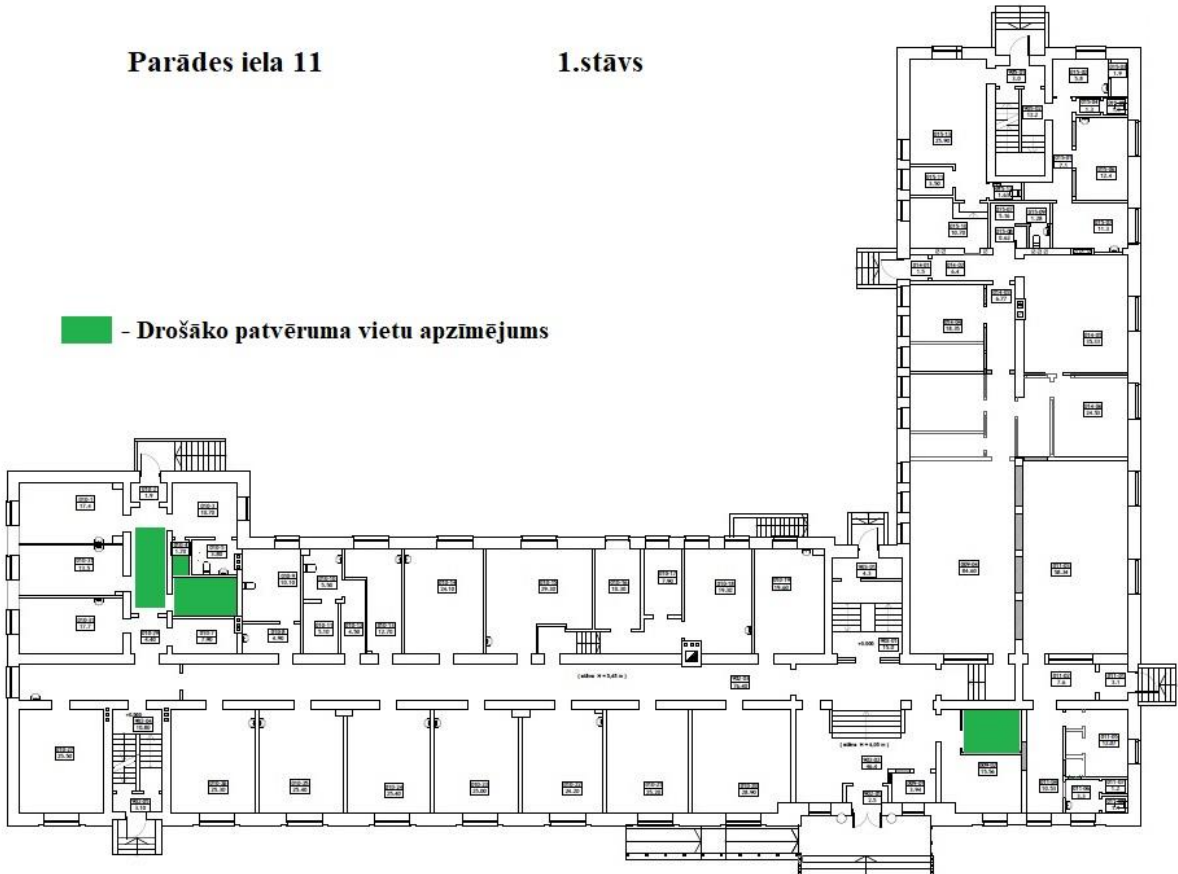

First floor at Sporta iela 8

Second floor at Sporta iela 8

Second floor at Sporta iela 8

Sporta iela 8 3. stāvs

Fourth floor at Sporta iela 8

Sporta iela 8 4. stāvs

Fifth floor at Sporta iela 8

**The safest shelter locations in the student dormitory of Daugavpils University, Parādes iela 11, Daugavpils**

Basement level at Parādes iela 11

First floor at Parādes iela 11

Parādes iela 11

1.stāvs

 - Drošāko patvēruma vietu apzīmējums

Second floor at Parādes iela 11

Parādes iela 11

2.stāvs