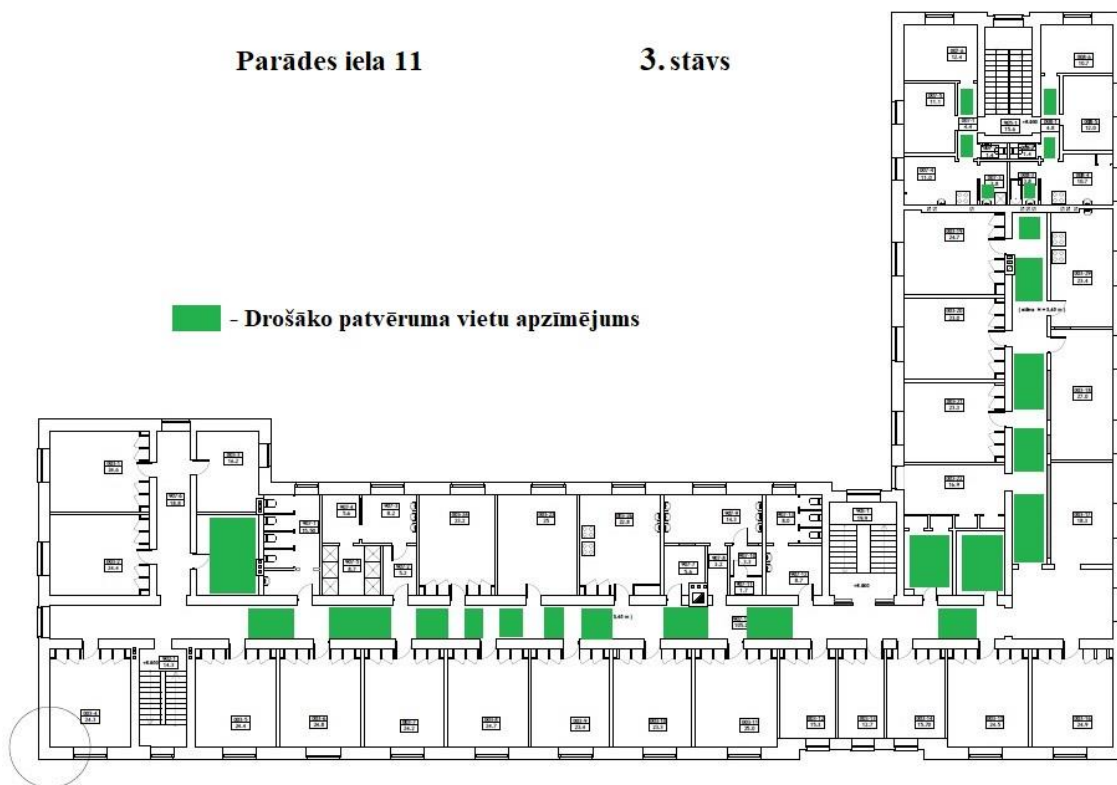

Third floor at Parādes iela 11