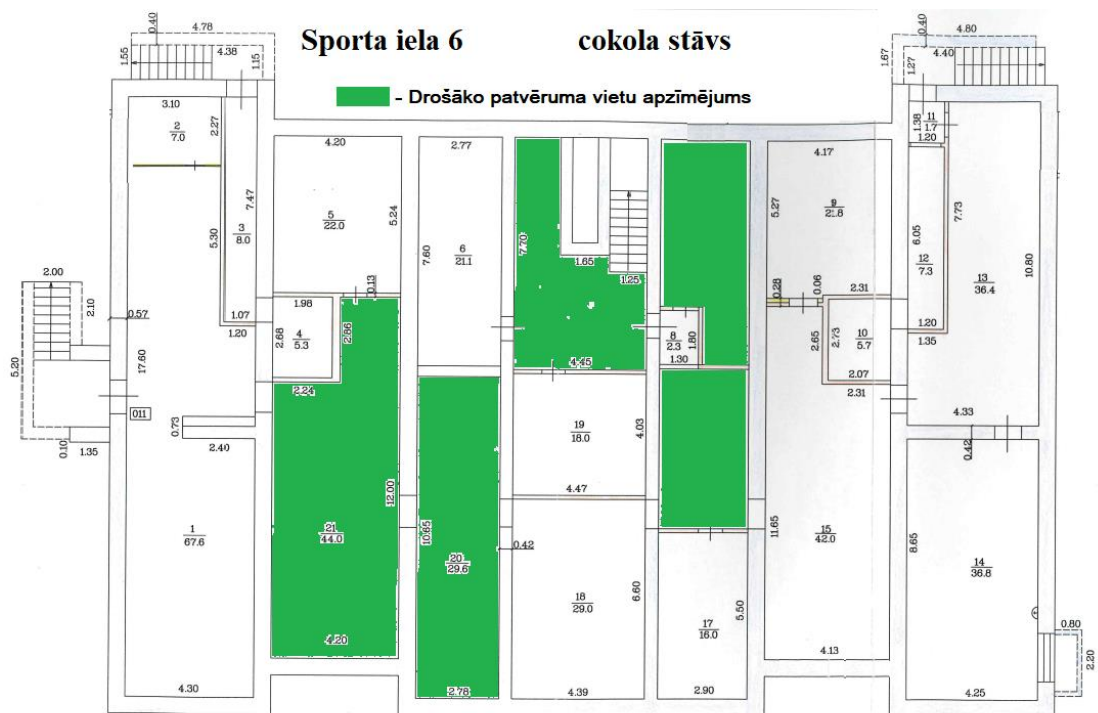

## DU Sporta kompleksa Kandavas iela 1, Daugavpilī drošākās patvēruma vietas

Sporta kompleksa 1.stāvā:

Sporta kompleksa cokola stāvā:

**DU dienesta viesnīcas Sporta iela 6, Daugavpili drošākās patvēruma vietas**

## Sporta iela 6 1. stāvs