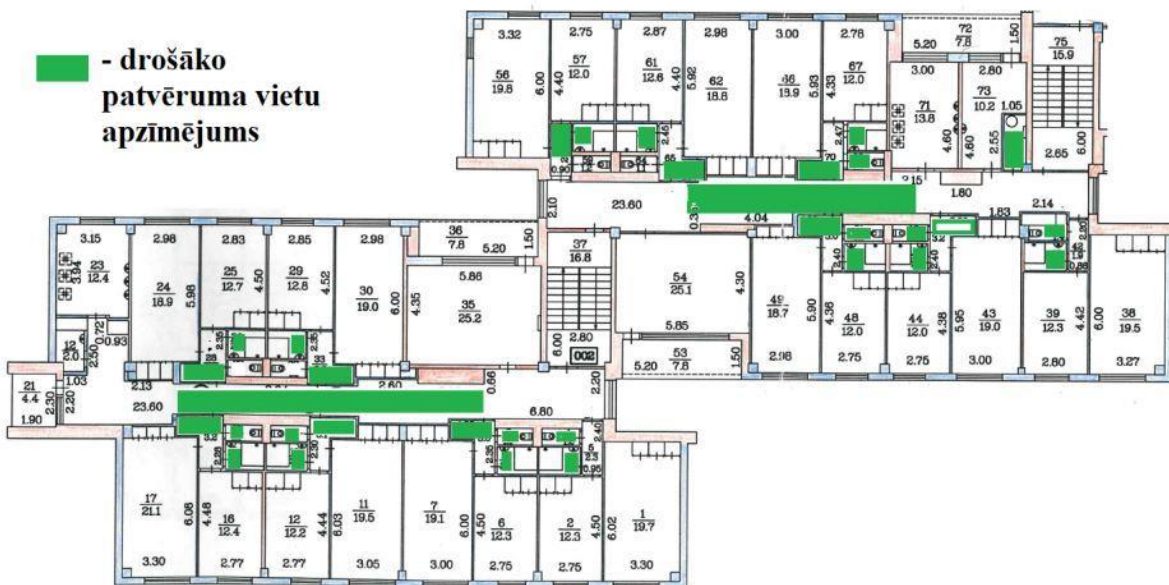

# DU dienesta viesnīcas Sporta iela 8, Daugavpilī drošākās patvēruma vietas

Sporta iela 8 2.stāvs

■ - drošāko  
patvēruma vietu  
apzīmējums

Sporta iela 8 3.stāvs

■ - drošāko  
patvēruma vietu  
apzīmējums