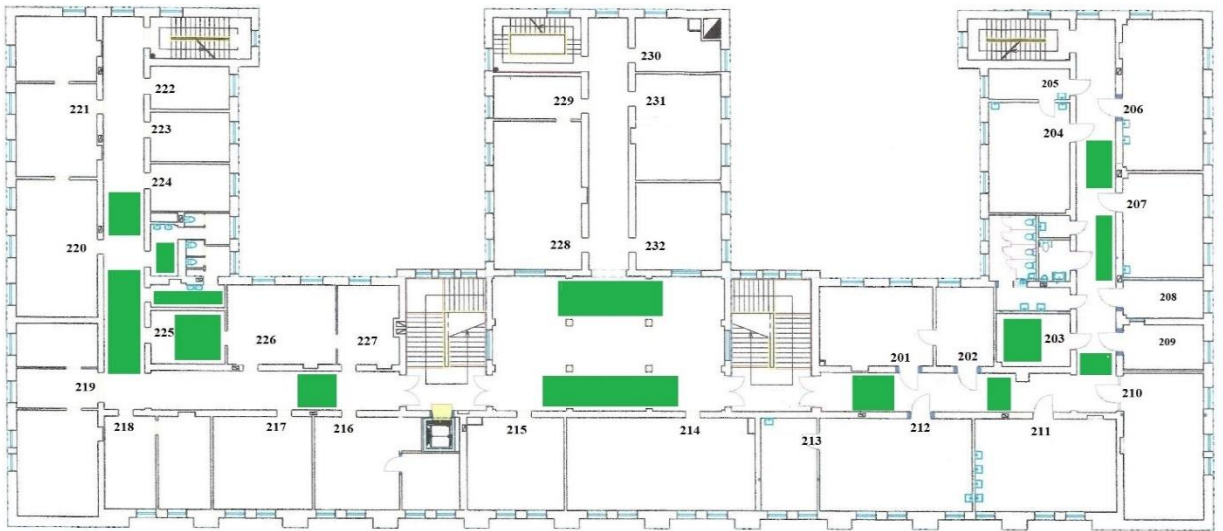

■ - Drošāko patvēruma vietu apzīmējums

2. STĀVS Vienības iela 13