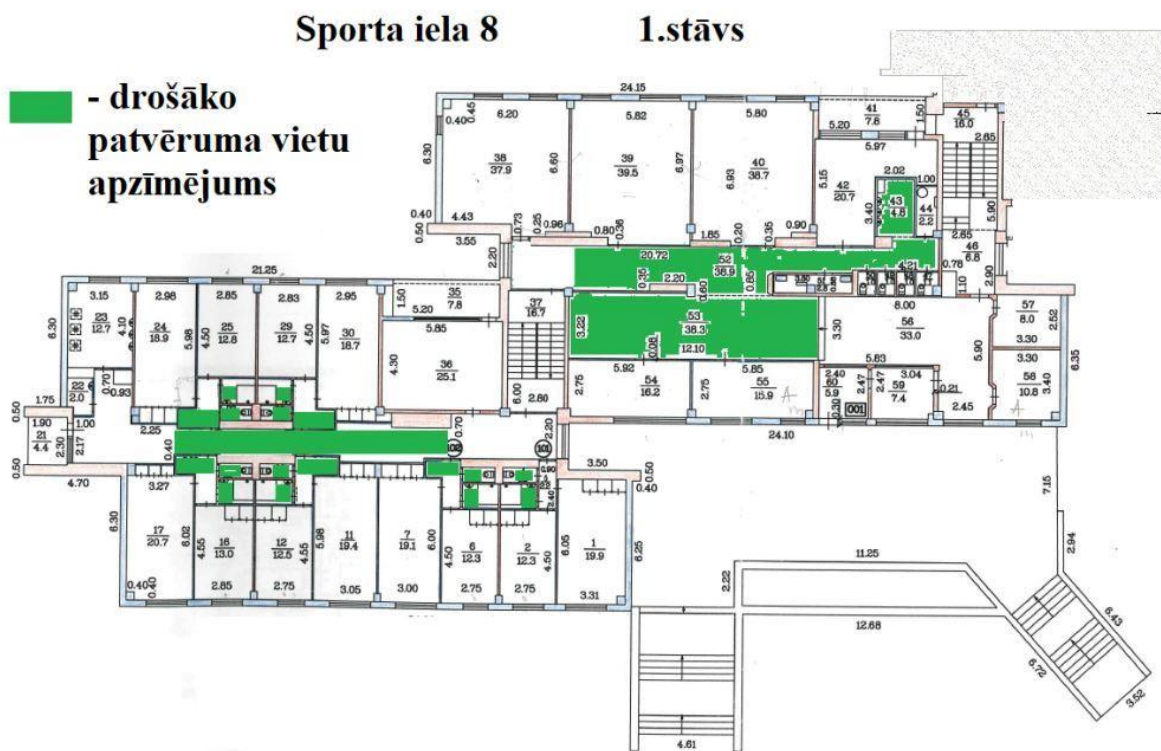

DU dienesta viesnīcas Sporta iela 8, Daugavpilī drošākās patvēruma vietas