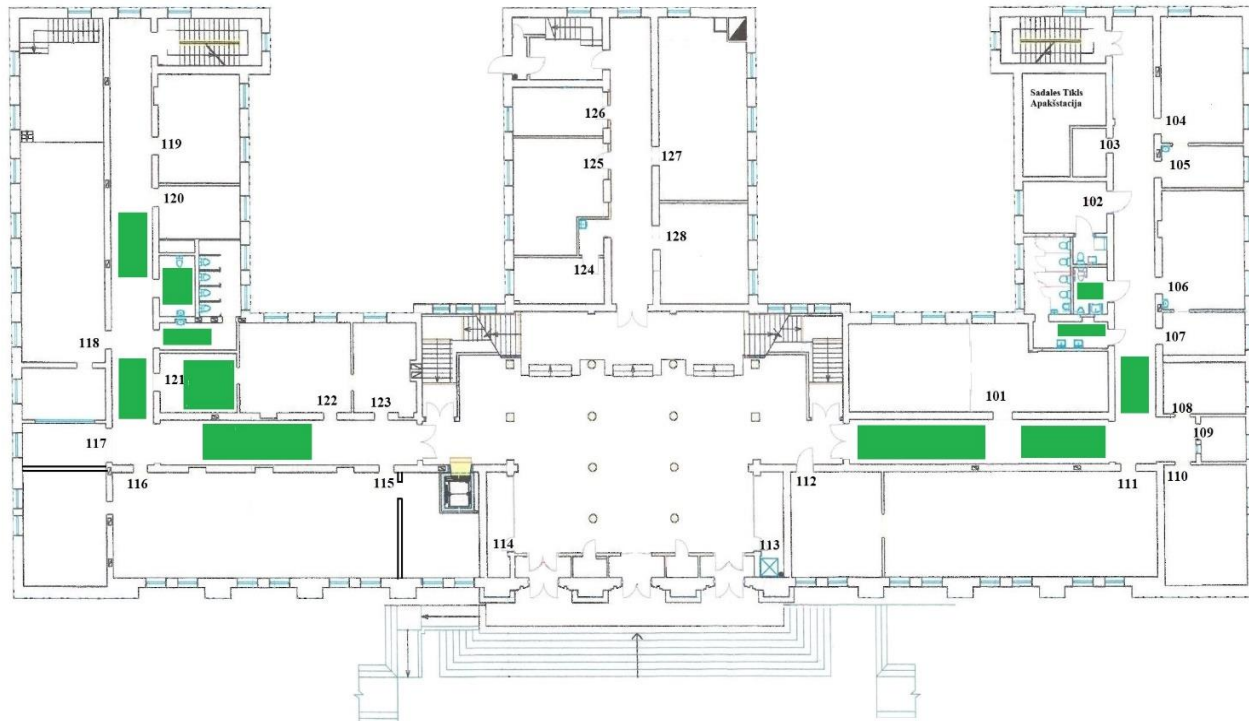

# DU Mācību korpusa Vienības iela 13, Daugavpilī drošākās patvēruma vietas

 - Drošāko patvēruma vietu apzīmējums

Cokola stāvs Vienības iela 13

 - Drošāko patvēruma vietu apzīmējums

1.STĀVS Vienības iela 13