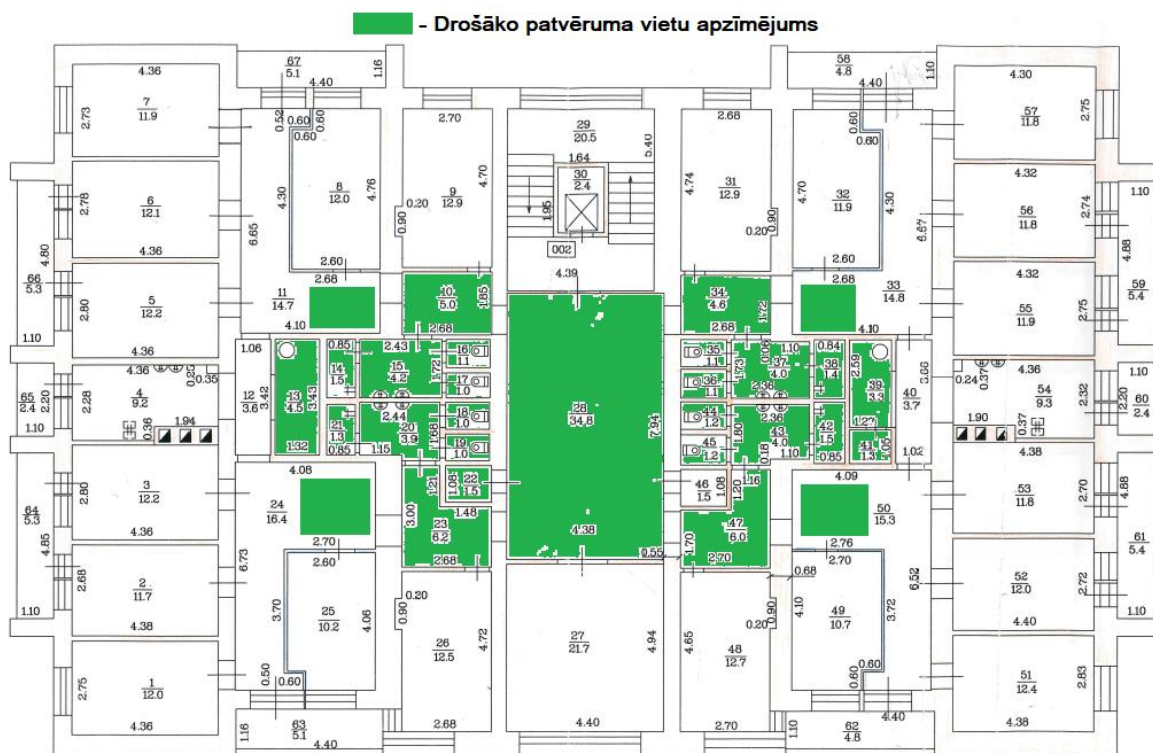

Sporta iela 6 2. stāvs