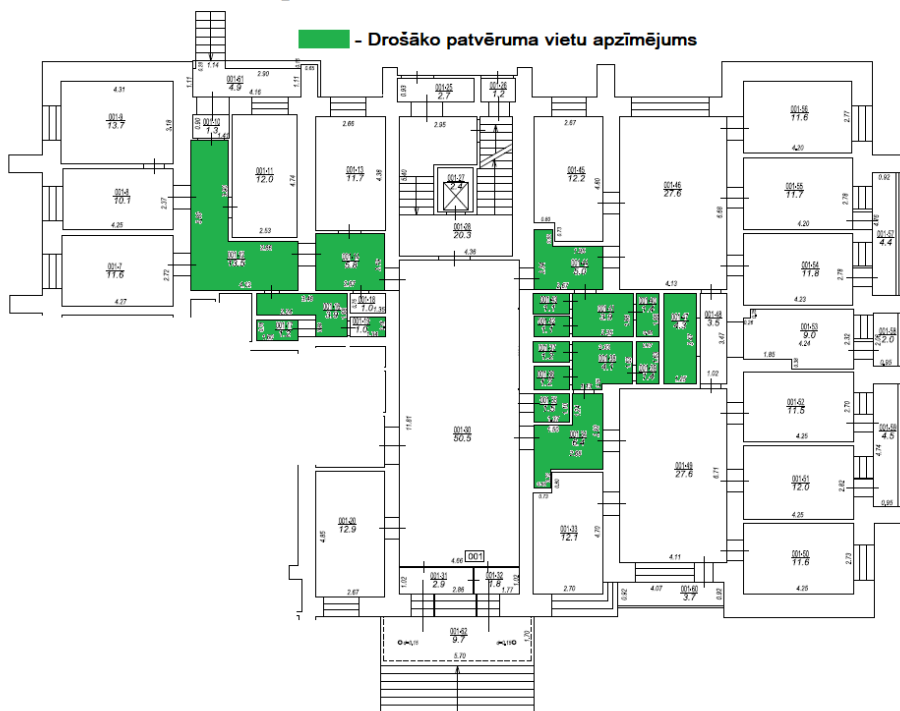

Sporta iela 6 1. stāvs