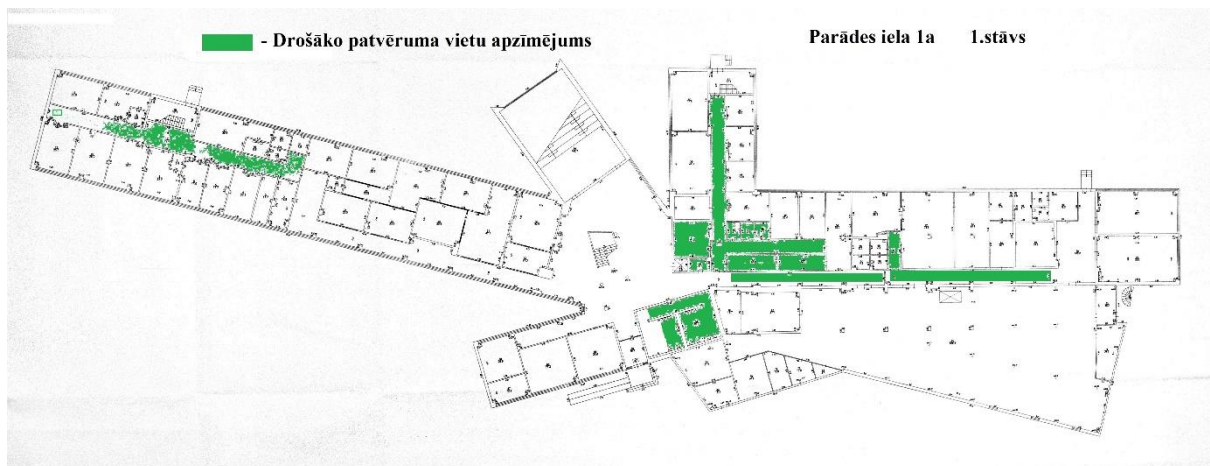

DU Laboratoriju korpusa Parādes iela 1a, Daugavpilī drošākās patvēruma vietas