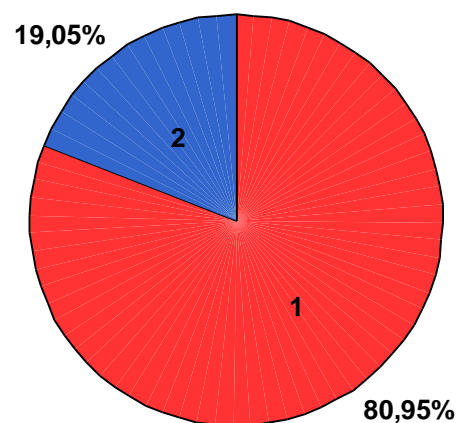

6. pielikums

Vai Jūs apmierina izvēlētā studiju programma kopumā?

	Percent
Valid 1- pilnīgi apmierina	14,29
2- pamatā apmierina	76,2
3- daļēji apmierina	80,95
Total	100,0

Kā Jūs vērtējat studiju procesa nodrošinājumu ar mācību literatūru un metodiskajiem materiāliem?

	Percent
Valid 1- pietiekams	19,05
2- nepietiekams	80,95
Total	100,0

Vai Jūs studiju procesā izmantojat datortehniku?

	Percent
Valid 1- jā, bieži	95,24
2- jā, bet reti	4,76
Total	100,0

Vai Jūs studiju procesā izmantojat internetu?