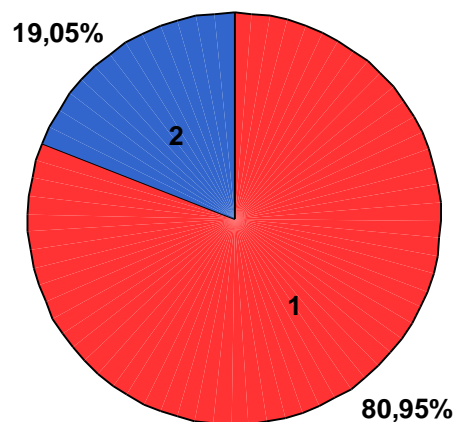

6. pielikums

Vai Jūs apmierina izvēlētā studiju programma kopumā?

	Percent
Valid 1- pilnīgi apmierina	14,29
2- pamatā apmierina	76,2
3- daļēji apmierina	80,95
Total	100,0

Kā Jūs vērtējat studiju procesa nodrošinājumu ar mācību literatūru un metodiskajiem materiāliem?

	Percent
Valid 1- pietiekams	19,05
2- nepietiekams	80,95
Total	100,0

Vai Jūs studiju procesā izmantojat datortehniku?

	Percent
Valid 1- jā, bieži	95,24
2- jā, bet reti	4,76
Total	100,0

Vai Jūs studiju procesā izmantojat internetu?

		Percent
Valid	1- jā, bieži	95,24
	2- nē	4,76

Vai izvēles kursu piedāvājums ir pietiekams?

		Percent
Valid	1- jā	80,95
	2- nē	19,05
Total		100,0

Vai studiju programmas nodrošinājums ar vieslektoriem ir pietiekams?