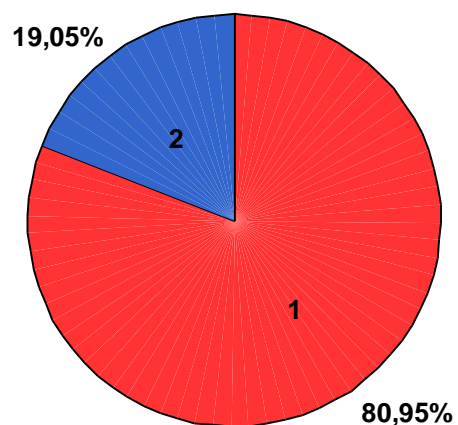

Kā Jūs vērtējat sadarbību ar mācībspēkiem?

		Percent
Valid	1- apmierinoša	80,95
	2- neapmierinoša	19,05
	Total	100,0