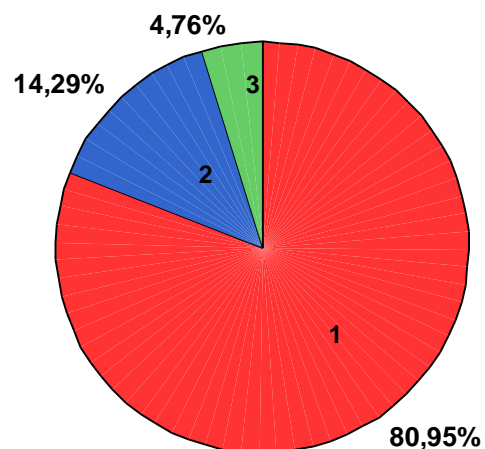

6. pielikums

Vai Jūs apmierina izvēlētā studiju programma kopumā?

	Percent
Valid 1- pilnīgi apmierina	14,29
2- pamatā apmierina	76,2
3- daļēji apmierina	80,95
Total	100,0

Kā Jūs vērtējat studiju procesa nodrošinājumu ar mācību literatūru un metodiskajiem materiāliem?

	Percent
Valid 1- pietiekams	19,05
2- nepietiekams	80,95
Total	100,0

Vai Jūs studiju procesā izmantojat datortehniku?

	Percent
Valid 1- jā, bieži	95,24
2- jā, bet reti	4,76
Total	100,0

Vai Jūs studiju procesā izmantojat internetu?